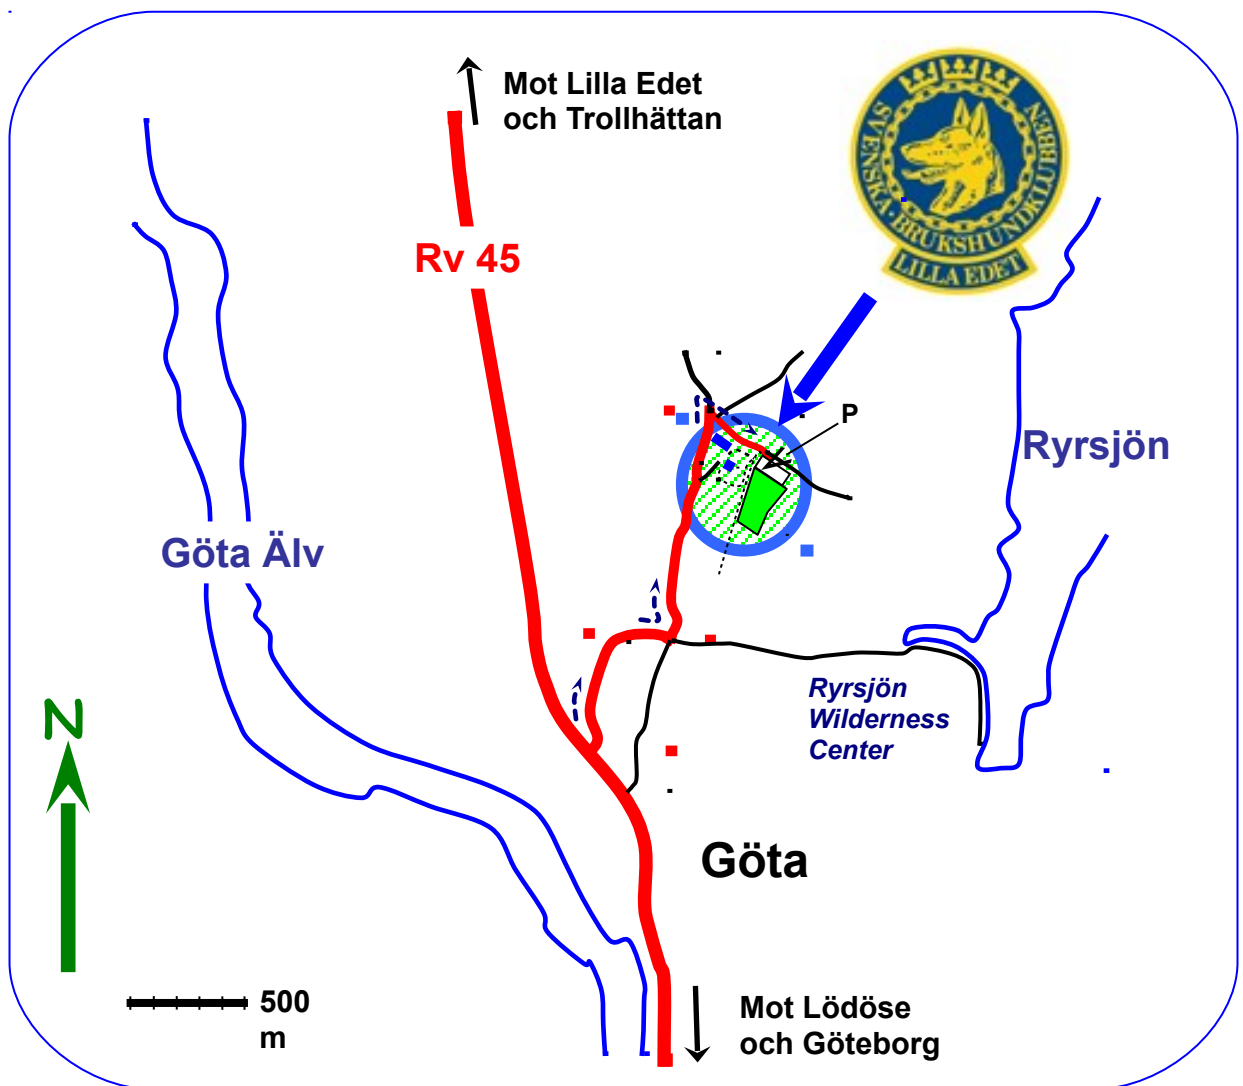

Så här hittar Du till **LILLA EDETS BRUKSHUNDKLUBB!**

Här är koordinaterna för vår parkering:

WGS 84

Lat: N 58° 7' 7,33"

Long: E 12° 9' 18,74"

RT90

X=6449695

Y=1284944

Från Trollhättan / Lilla Edet:

Kör 45:an söderut. I **Göta** (samhället ca 2 km söder om Lilla Edet) svänger Du vänster vid veterinärstationen (grågrön enplansbyggnad, strax före gatukök och bensinstation) mot Ryrsjöns camping (*Ryrsjön Wilderness Center*).